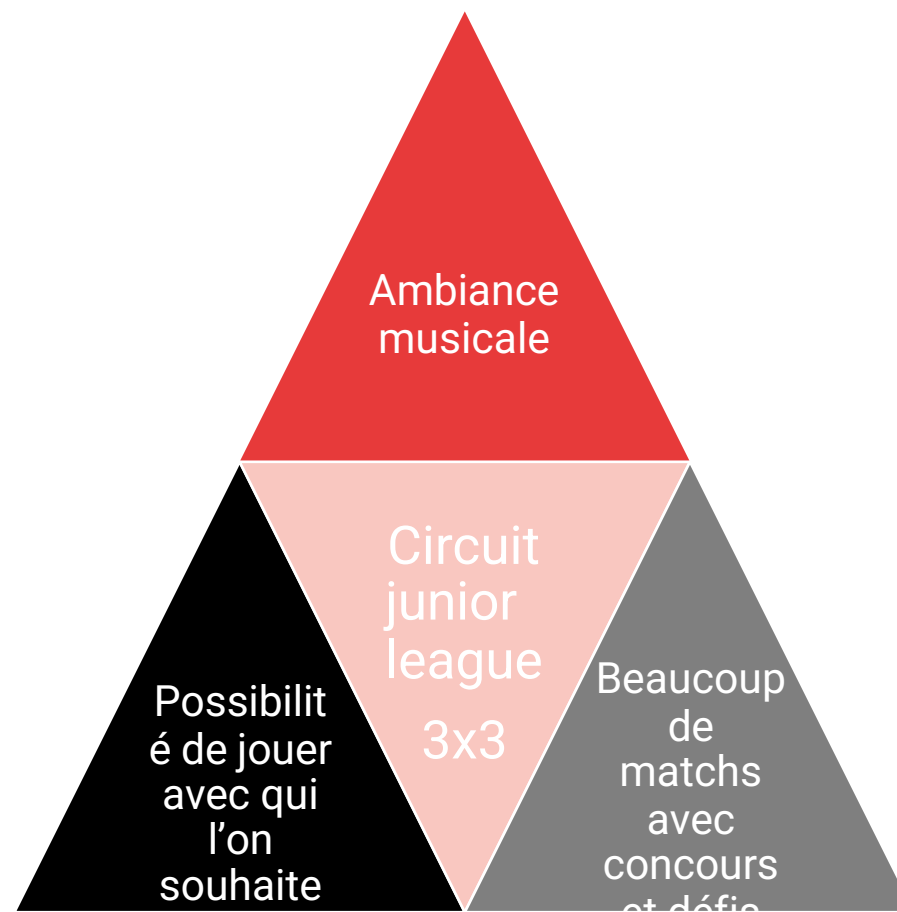

Pourquoi participer au circuit junior league 3x3 ?