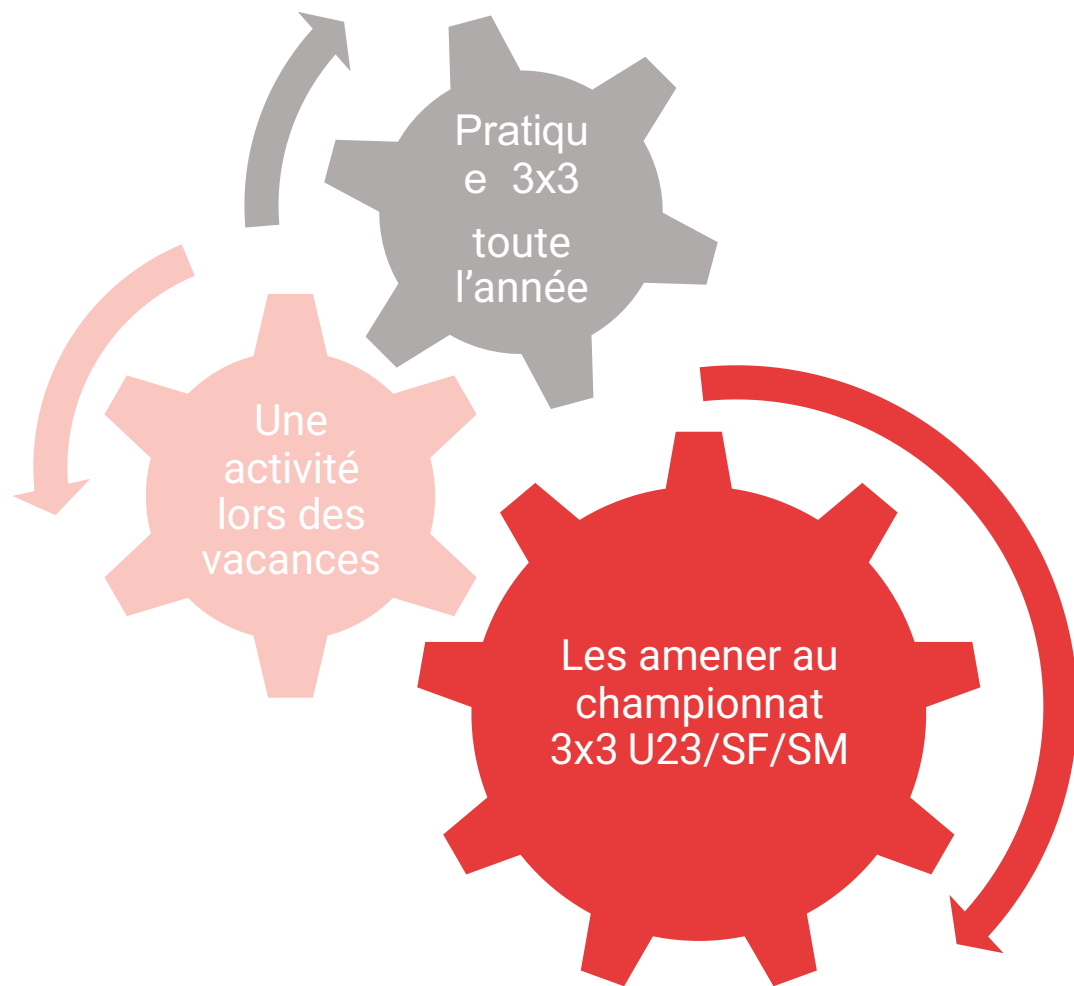

Pourquoi participer au circuit junior league 3x3 ?