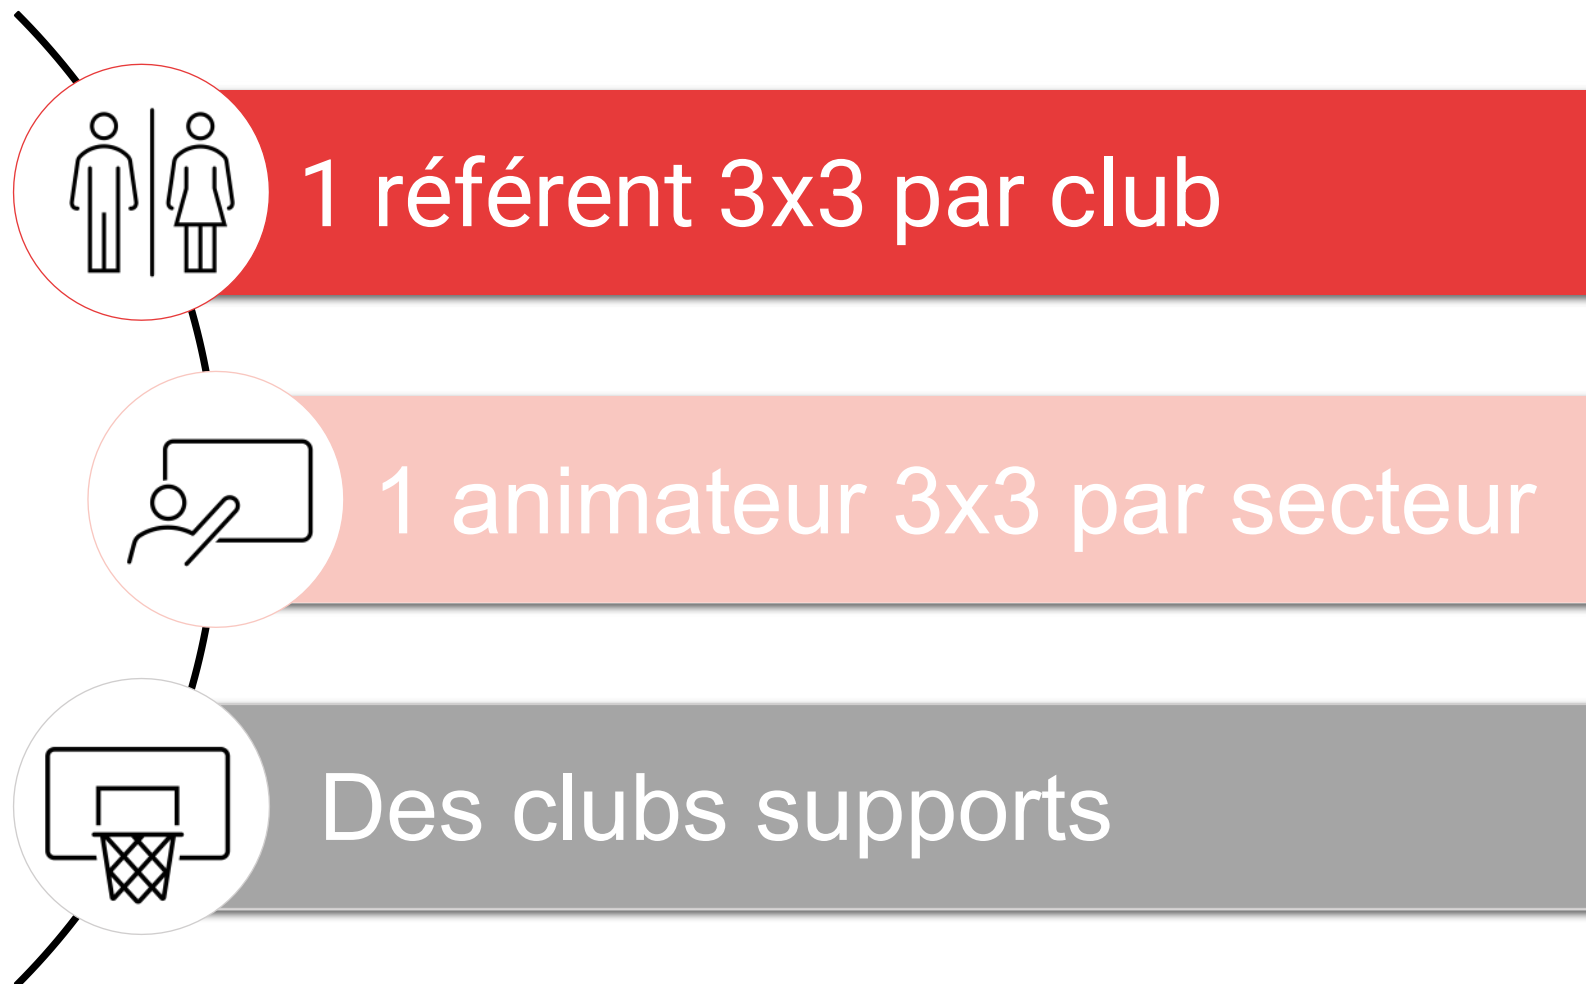

Les besoins organisationnels :