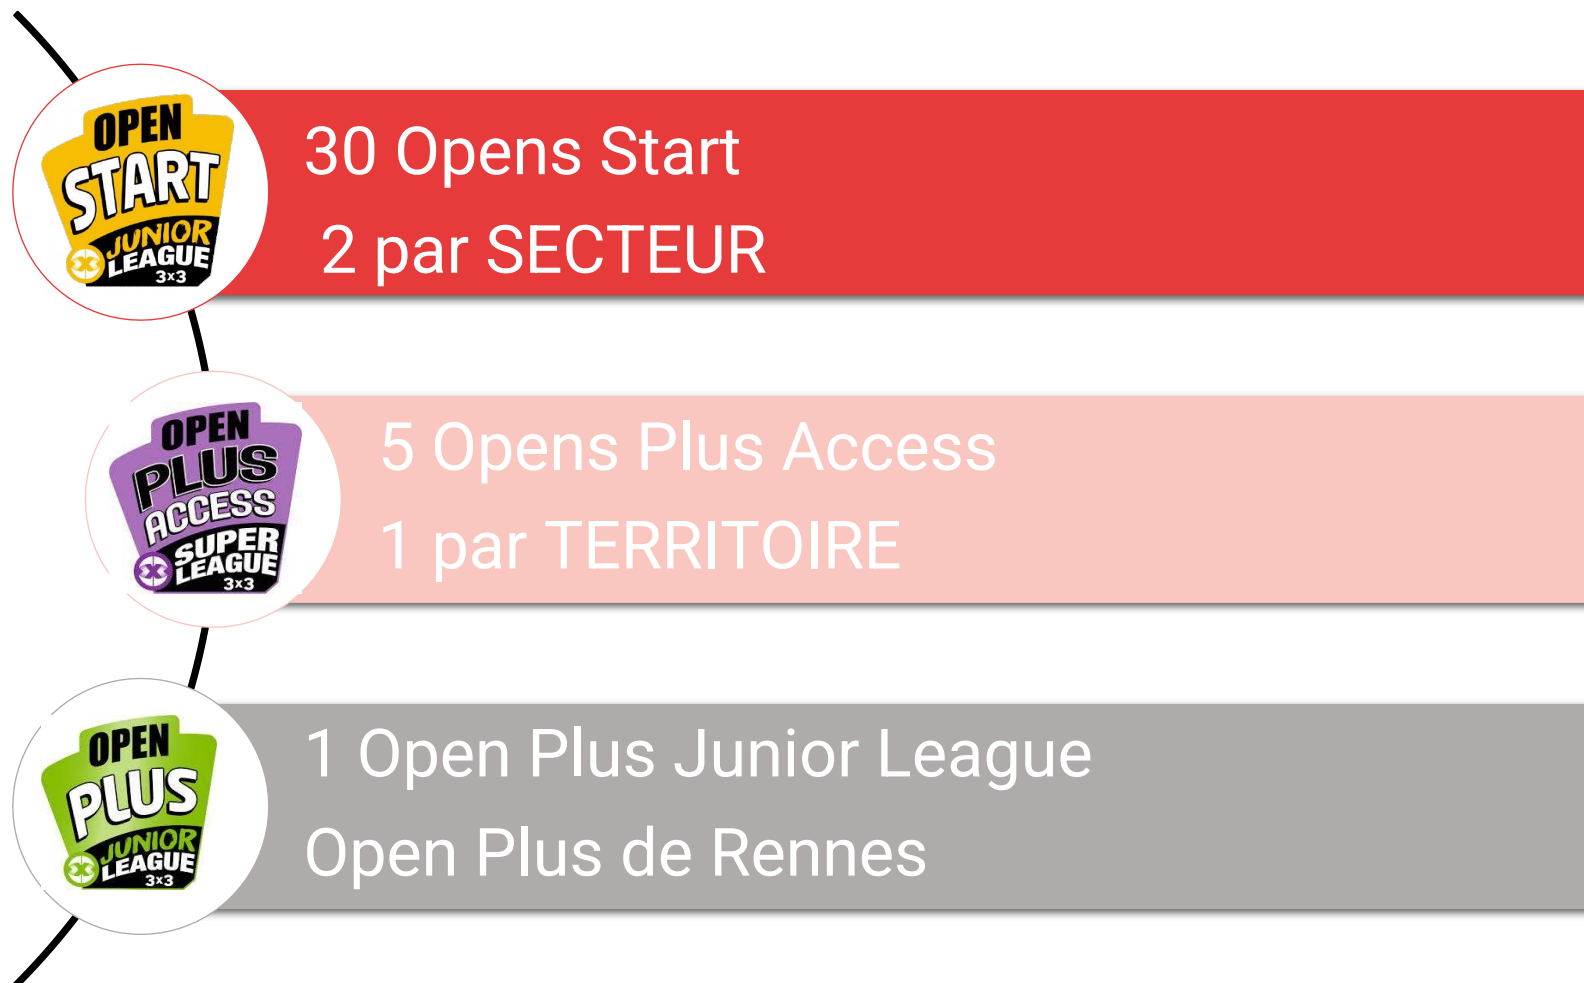

## 2. LE CIRCUIT JUNIOR LEAGUE 3X3 U15 - U18

Objectif général : Faire une **ACTION DE MASSE**

Objectifs opérationnels :

- Offrir une **nouvelle offre de pratique basket**
- **Susciter des vocations d'animation et d'encadrement**
- **Communiquer en direct** avec les licenciés du 35

# La formule du circuit Junior League :