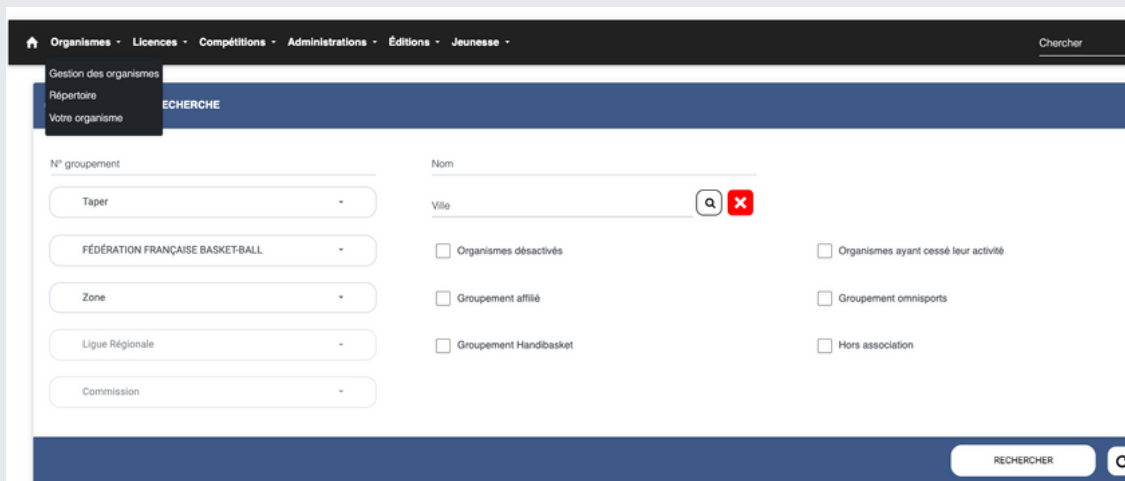

France **B**asket Informatique = logiciel spécifique de la Fédération Française de Basketball à destination des organismes décentralisés (Ligues et comités) et des clubs affiliés à la FFBB

Pour accéder au logiciel FBI : il suffit de vous connecter sur :

<https://extranet.ffbb.com/fbi/connexion.do>

Lorsque vous êtes connecté, différents onglets apparaissent sur la page d'accueil:

L'onglet « Organismes »

- Gestion des organismes : informations des Ligues, comités et clubs affiliés (coordonnées Président, correspondant...)
- Répertoire : recherche membres suivant statut (élu, salarié...)
- Votre organisme : informations sur votre association

L'onglet « Licences »

- Gestion des licences : recherche de licenciés, préinscription des licenciés de la saison précédente
- Gestion des entrées/sorties : concerne les joueurs arrivant de l'étranger ou partant à l'étranger
- Gestion des préinscriptions : préinscription des nouveaux licenciés et/ou ayant une année dîte blanche (sans basket pendant une saison)

The screenshot shows the FFBB website interface. The 'Licences' menu is open, showing options: 'Gestion des licences', 'Gestion des entrées/sorties', and 'Gestion des préinscriptions'. Below, the 'RECHERCHE D'UN LICENCIÉ' form is displayed with various search criteria: