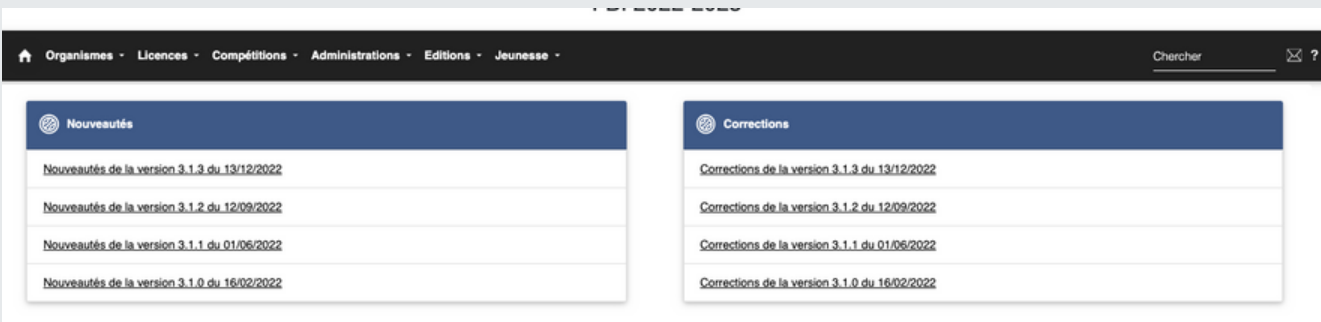

France **B**asket Informatique = logiciel spécifique de la Fédération Française de Basketball à destination des organismes décentralisés (Ligues et comités) et des clubs affiliés à la FFBB

Pour accéder au logiciel FBI : il suffit de vous connecter sur :

<https://extranet.ffbb.com/fbi/connexion.do>

Lorsque vous êtes connecté, différents onglets apparaissent sur la page d'accueil:

L'onglet « Organismes »

- Gestion des organismes : informations des Ligues, comités et clubs affiliés (coordonnées Président, correspondant...)
- Répertoire : recherche membres suivant statut (élu, salarié...)
- Votre organisme : informations sur votre association

L'onglet « Licences »

- Gestion des licences : recherche de licenciés, préinscription des licenciés de la saison précédente
- Gestion des entrées/sorties : concerne les joueurs arrivant de l'étranger ou partant à l'étranger
- Gestion des préinscriptions : préinscription des nouveaux licenciés et/ou ayant une année dîte blanche (sans basket pendant une saison)